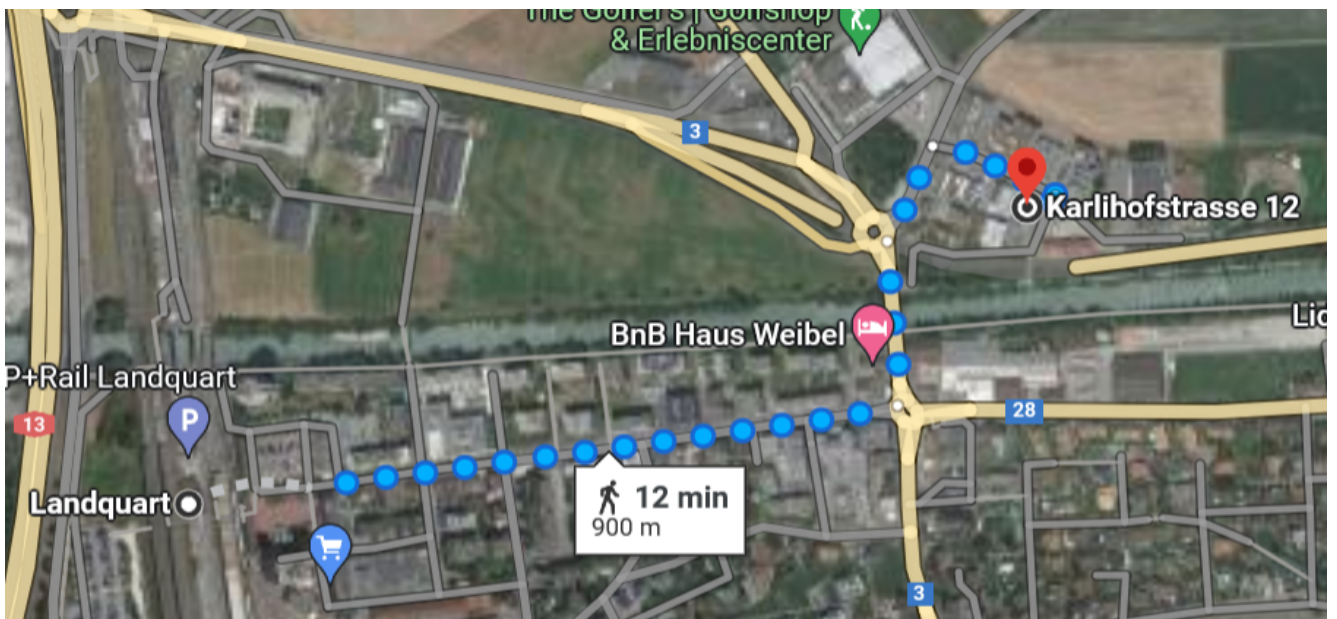

„Techniktage“ – Weitere Infos zum Workshop

Unternehmen:

ROFFLER METALLBAU AG

Adresse, PLZ/Ort:

Karlihofstrasse 12, 7208 Malans

Treffzeit:

14:00 Uhr

Treffpunkt:

Beispiele:

Um 14Uhr brauchen wir die Logos von Euch zur Vorbereitung

Zu Fuss ab Bhf. Landquart über die Bahnhofstrasse, über die Landquart Brücke nach Karlihof 12.